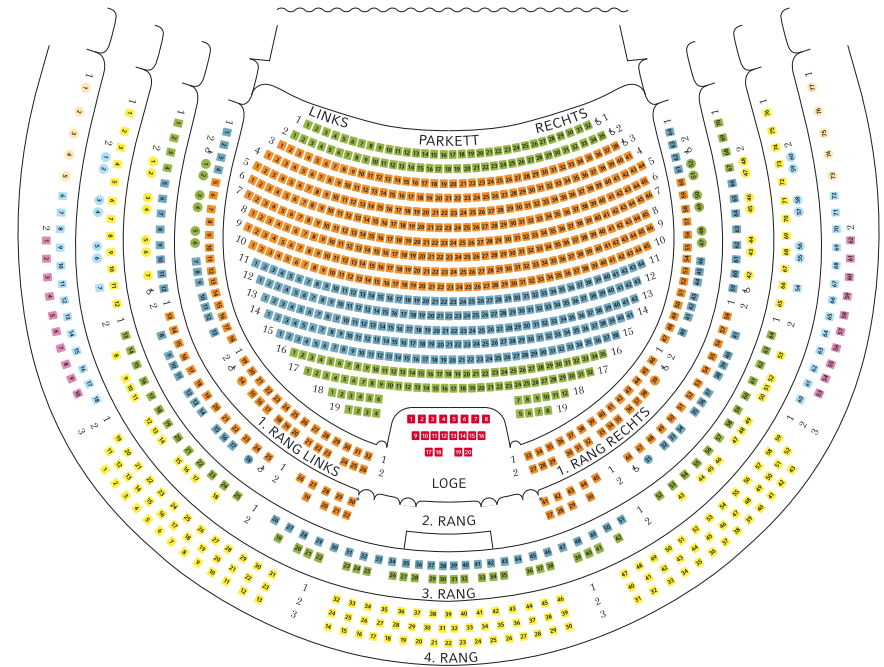

Seating plan/prices Concert

SEATING CATEGORIES

PRICE CATEGORIES

	● Loge	● 1	● 2	● 3	● 4	● 5	● 6/HP
KON1	21,00	17,00 <i>8,50</i>	16,00 <i>8,00</i>	15,00 <i>7,50</i>	12,00 <i>6,00</i>	11,00	6,00
KON2	33,00	27,00 <i>13,50</i>	22,00 <i>11,00</i>	20,00 <i>10,00</i>	17,00 <i>8,50</i>	11,00	6,00
KON3	60,00	48,00 <i>24,00</i>	38,00 <i>19,00</i>	29,00 <i>14,50</i>	20,00 <i>10,00</i>	15,00 <i>7,50</i>	10,00
KON4	73,00	58,00 <i>29,00</i>	48,00 <i>24,00</i>	39,00 <i>19,50</i>	30,00 <i>15,00</i>	20,00 <i>10,00</i>	12,00
KON5	82,00	67,00 <i>33,50</i>	55,00 <i>27,50</i>	45,00 <i>22,50</i>	36,00 <i>18,00</i>	23,00 <i>11,50</i>	13,00
KON6	94,00	78,00 <i>39,00</i>	66,00 <i>33,00</i>	54,00 <i>27,00</i>	43,00 <i>21,50</i>	27,00 <i>13,50</i>	16,00
KON7	108,00	90,00 <i>45,00</i>	76,00 <i>38,00</i>	60,00 <i>30,00</i>	49,00 <i>24,50</i>	32,00 <i>16,00</i>	20,00
KON8	138,00	120,00 <i>60,00</i>	95,00 <i>47,50</i>	80,00 <i>40,00</i>	60,00 <i>30,00</i>	40,00 <i>20,00</i>	25,00
KON9	170,00	150,00 <i>75,00</i>	125,00 <i>62,50</i>	105,00 <i>52,50</i>	80,00 <i>40,00</i>	60,00 <i>30,00</i>	30,00
KON10	200,00	175,00 <i>87,50</i>	150,00 <i>75,00</i>	130,00 <i>65,00</i>	100,00 <i>50,00</i>	80,00 <i>40,00</i>	40,00
KON11	245,00	200,00 <i>100,00</i>	180,00 <i>90,00</i>	150,00 <i>75,00</i>	135,00 <i>67,50</i>	100,00 <i>50,00</i>	50,00
KON12	280,00	225,00 <i>112,50</i>	200,00 <i>100,00</i>	165,00 <i>82,50</i>	142,00 <i>71,00</i>	110,00 <i>55,00</i>	60,00
KON13	310,00	250,00 <i>125,00</i>	230,00 <i>115,00</i>	180,00 <i>90,00</i>	150,00 <i>75,00</i>	120,00 <i>60,00</i>	65,00

All prices are in Euro

Please note that viewing may be restricted at the sides of the auditorium as well as in some circle seating.

Reduced prices (in italics)

Reduced prices are available for tickets of 12 Euros and more in seating categories 1 to 5. Discounts are only available with valid ID and are not transferable. The relevant ID must be presented at the entrance.